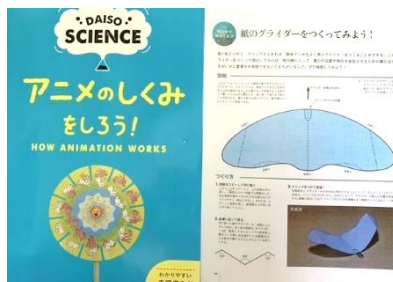

今回の修学旅行、6年生15人の絆もさらに深くなったんじゃないかなと思います。一生の思い出になりました。
(一部抜粋)

交通安全教室

海南警察署交通課の署員さんにお越しいただき、1、2年生に交通安全について、また自転車に乗るときの注意について分かりやすく教えていただきました。夏休み中も、教えていただいたことをしっかり守って、事故等に遭うことのないよう気を付けましょう。

今年も、大東地区人権尊重推進委員会様より、5、6年生児童対象に実験セット「アニメのしくみをしよう」「紙のグライダー」を各児童分いただきました。児童に紹介の後、2学期の理科学習で活用させていただきます。ありがとうございました。